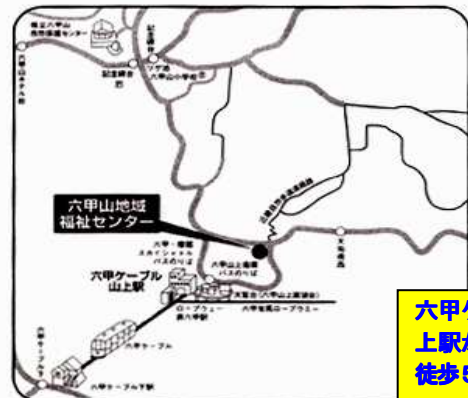

六甲ケーブル山上駅から北東へ徒歩5分です

主催：六甲山を活用する会
協力：兵庫県立人と自然の博物館
後援：環境省近畿地方環境事務所 灘区役所
兵庫県神戸県民局 神戸市教育委員会

参加お申し込みの方は下記をご記入の上、この案内用紙を切らずにファクシミリにてお送りください。
Eメールにてお申し込みの場合は、セミナーの開催月日と下記の内容を送信してください。
FAX 078-856-6616 Eメールアドレス info@rokkosan-katsuyo.com

ふりがな

お名前 (歳) 同行者 名

ボランティア活動にも 参加 不参加 (どちらかに○をして下さい)

※会員の方は登録していますので、ご連絡先のご記入は不要です

ご住所 〒

電話：( ) - FAX：( ) -

Eメール