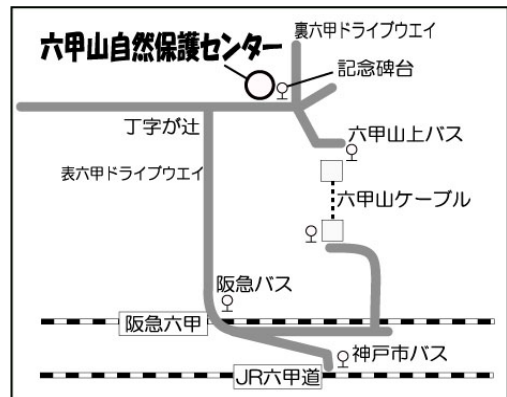

主催：六甲山自然保護センターを活用する会
協力：兵庫県立人と自然の博物館
後援：兵庫県神戸県民局 灘区役所
神戸市教育委員会 (申請予定)

参加お申し込みの方は下記をご記入の上、この案内用紙を切らずにファクシミリにてお送りください。
Eメールにてお申し込みの場合は、セミナーの開催月日と下記の内容を送信してください。

FAX 078-856-6616 Eメールアドレス info@rokkosan-katsuyo.com

ふりがな

お名前 (歳) 同行者 名

ご住所 〒

電話：( ) - FAX：( ) -

Eメール

ボランティア活動に 参加 不参加 (どちらかに○をして下さい。)