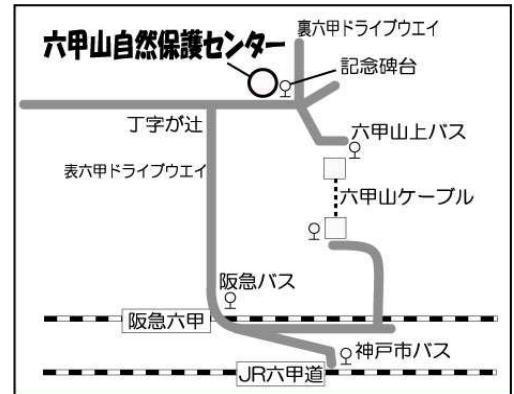

【申し込み・お問い合わせ】QRコードはこちら

六甲山を活用する会事務局
〒657-0028 神戸市灘区森後町 2-3-7
TEL:050-3743-9897 FAX:078-856-6616

主催：六甲山を活用する会
協力：兵庫県立人と自然の博物館
後援：環境省近畿地方環境事務所 灘区役所
神戸県民センター 神戸市教育委員会

参加お申し込みの方は下記をご記入の上、この案内用紙を切らずにファクシミリにてお送りください。
Eメールにてお申し込みの場合は、セミナーの開催月日と下記の内容を送信してください。

FAX 078-856-6616 Eメールアドレス info@rokkosan-katsuyo.com

ふりがな

お名前 (歳) 同行者 名

ご住所 〒

電話：( ) - FAX：( ) -

Eメール

午前中の自然散策に 参加 不参加 (どちらかに○をして下さい。)